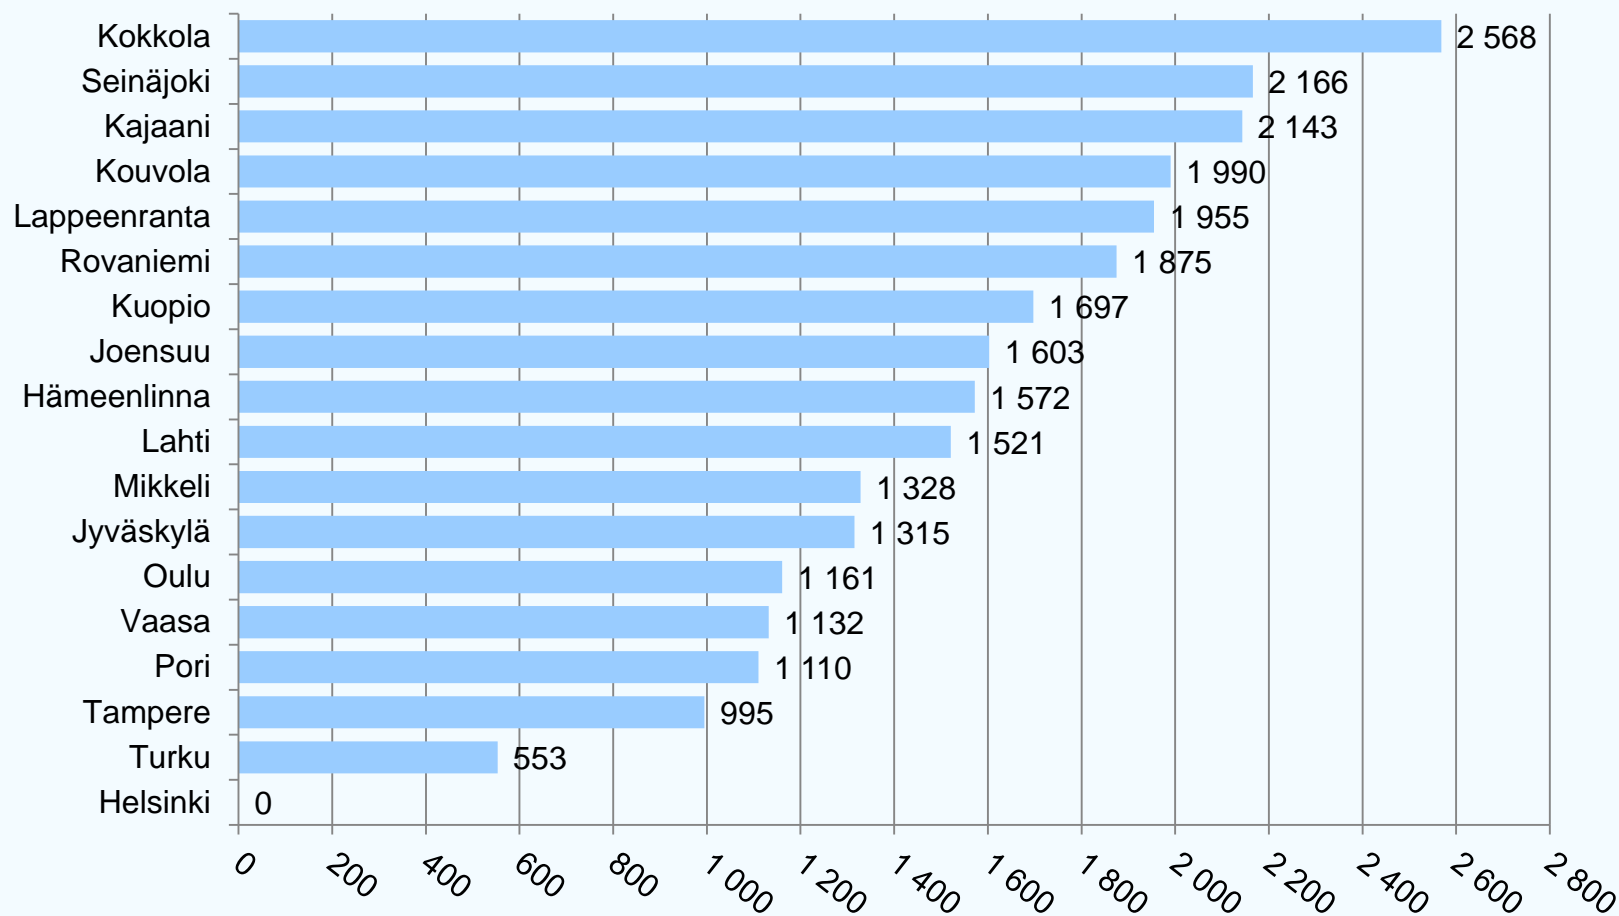

Keskituloisen palkansaajaperheen kunnittain määräytyvien verojen* ero Helsinkiin vuonna 2016

*kunnallis-, kirkollis- ja kiinteistövero

euroa/v

Keskituloisen palkansaajaperheen kunnittain määräytyvät verot* yhteensä maakuntakeskuksissa vuonna 2016