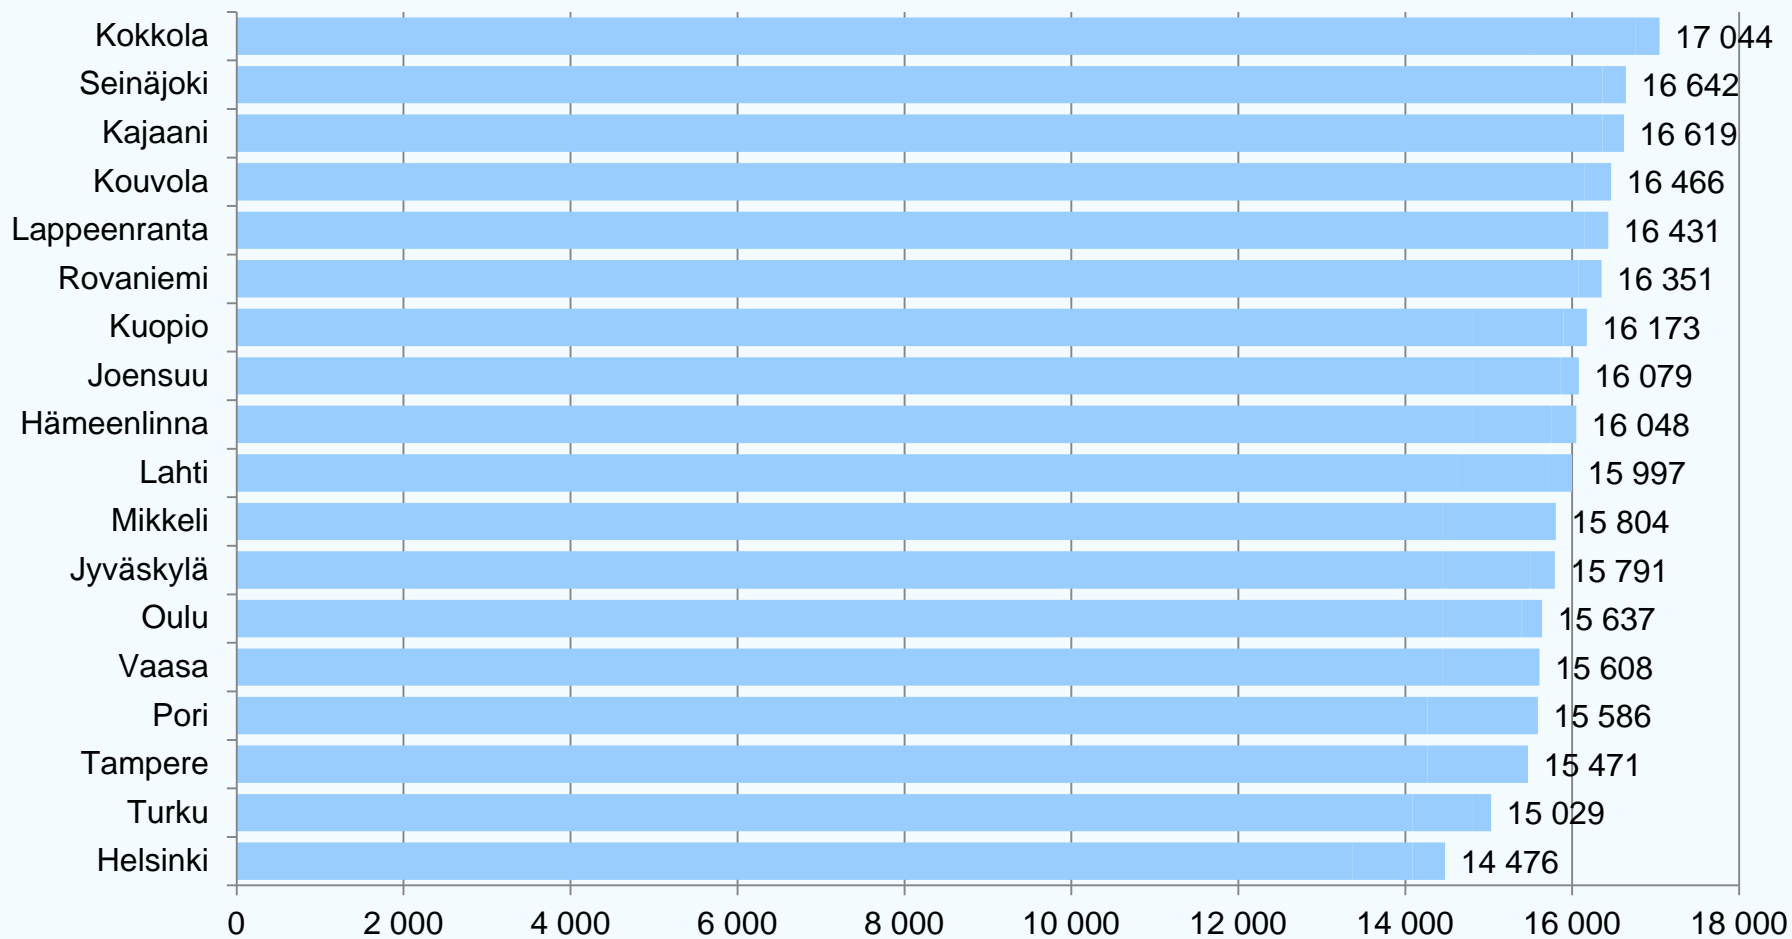

Keskituloisen palkansaajaperheen kunnittain määräytyvien verojen* ero Helsinkiin vuonna 2016

*kunnallis-, kirkollis- ja kiinteistövero

euroa/v

Keskituloisen palkansaajaperheen kunnittain määräytyvät verot* yhteensä maakuntakeskuksissa vuonna 2016