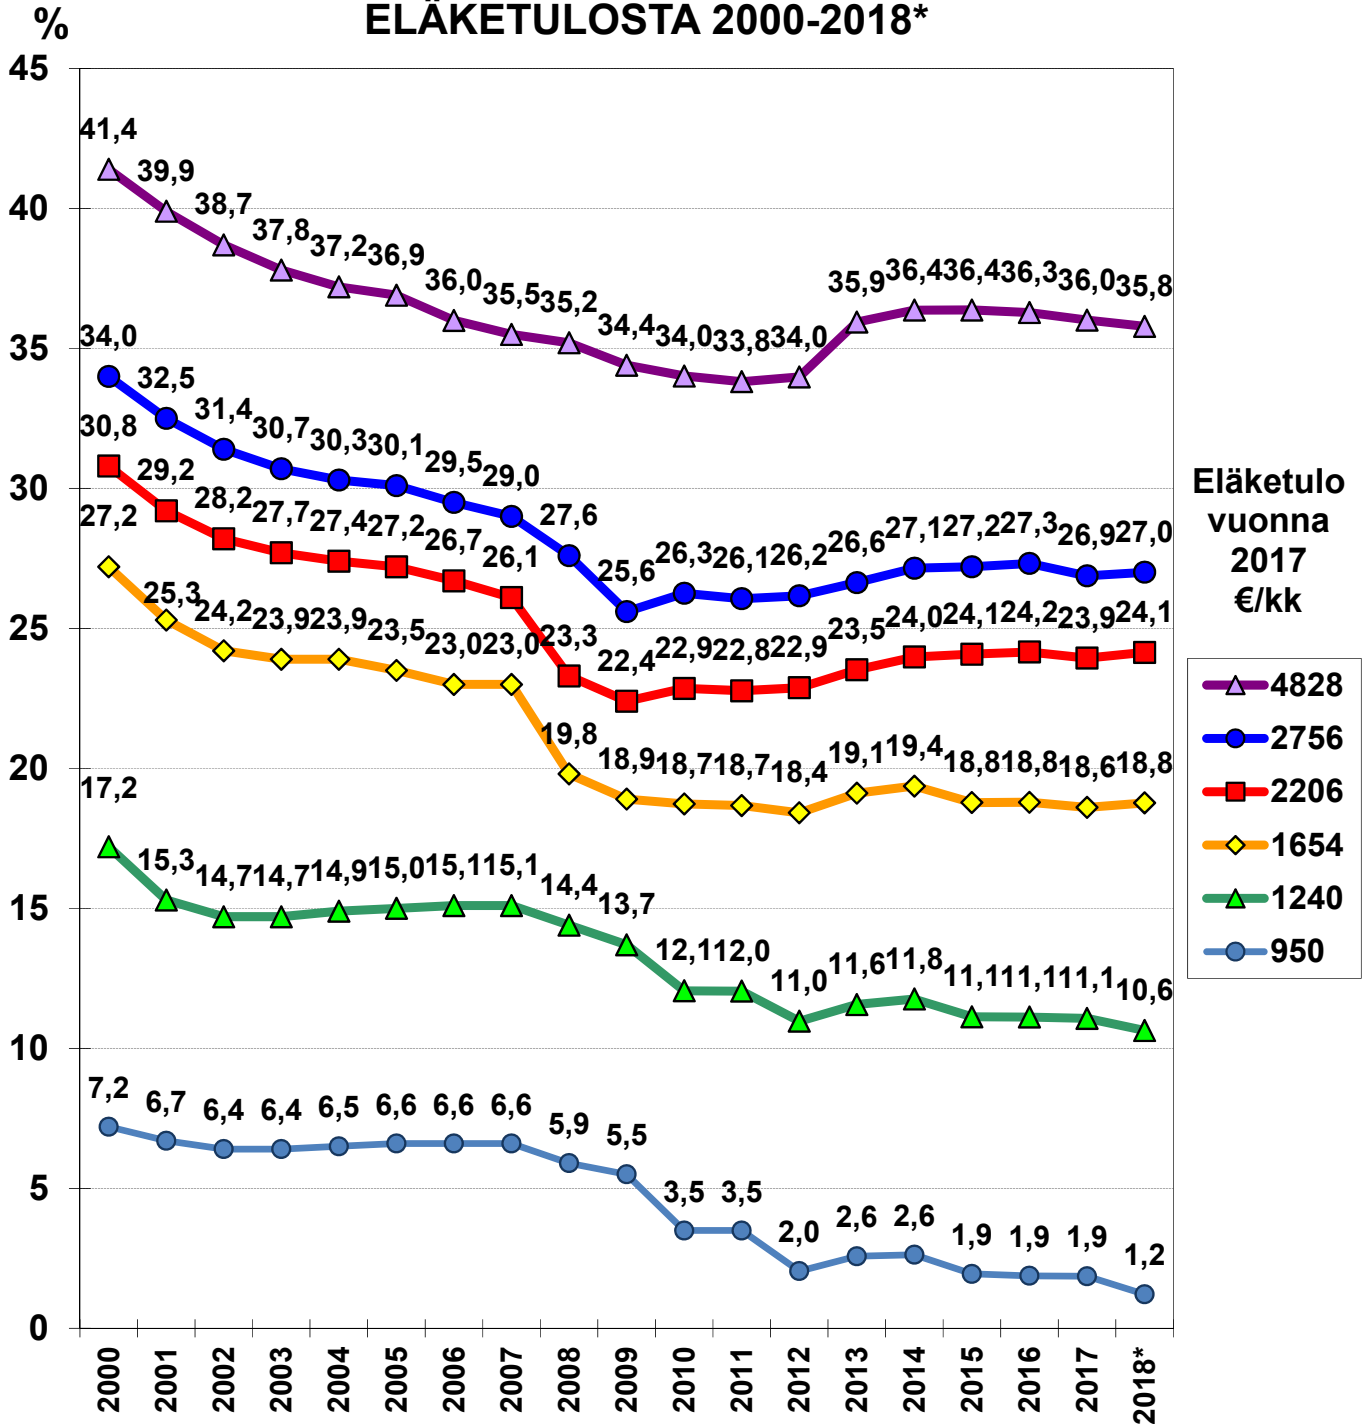

TULOVEROJEN OSUUS VERONALAISESTA ELÄKETULOSTA 2000-2018*

Eläketuloja tarkistettu vuosittain eläkeindeksien ym. muutosten mukaisesti.