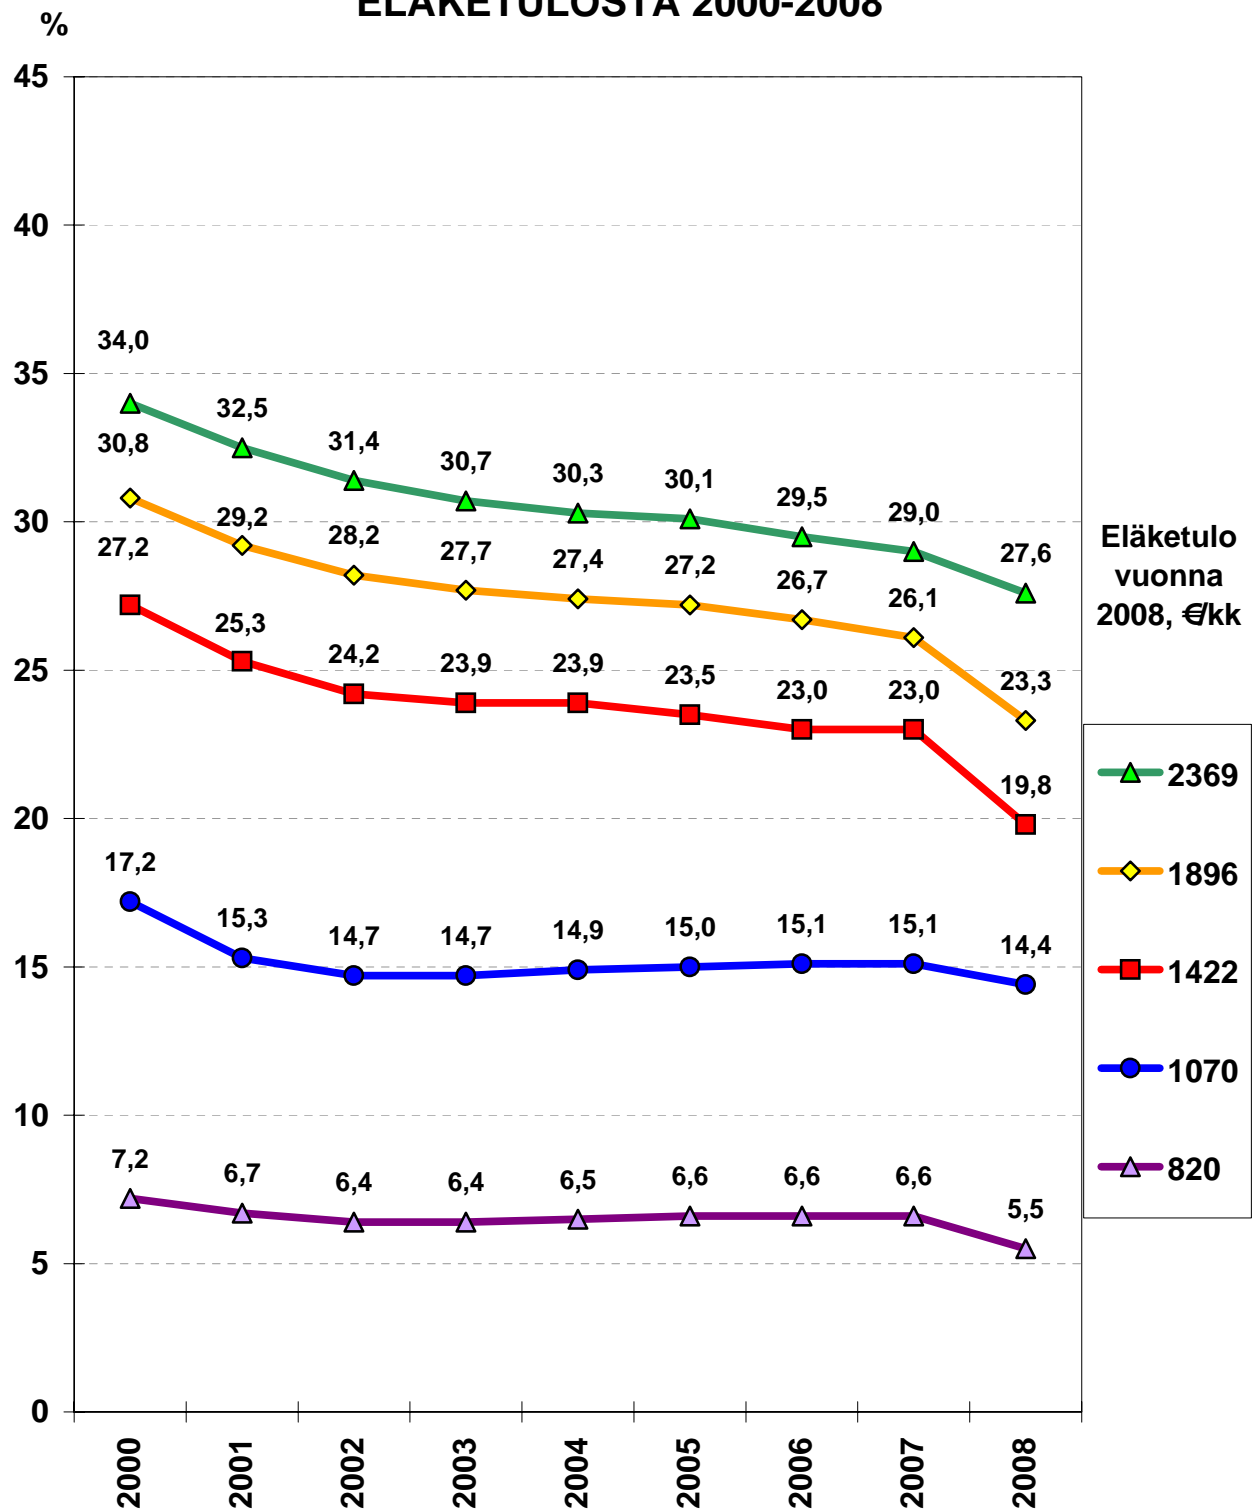

## TULOVEROJEN OSUUS VERONALAISESTA ELÄKETULOSTA 2000-2008

Eläketuloja tarkistettu vuosittain eläkeindeksien ym. muutosten mukaisesti.